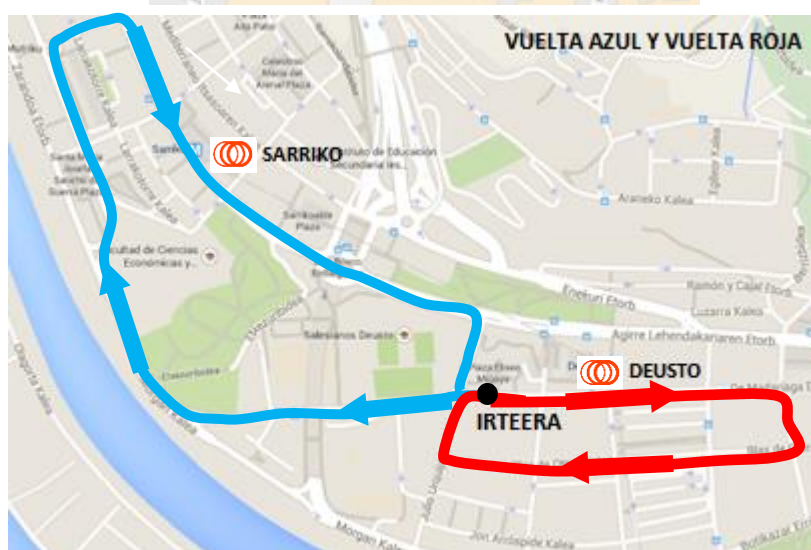

**LA SALLE BILBAO IKASTETXEA
LA SALLE KIROL ELKARTEA
kirolak@lasallebilbao.com
688.800.635**

III CARRERA SOLIDARIA PROYDE- PROEGA

3.PROYDE PROEGA LASTERKETA SOLIDARIOA

DIA: Domingo 7 de mayo.

EGUNA: Maitzaren 7a, igandea.

LUGAR: Deusto, Bilbao.

TOKIA: Deusto, Bilbo.

ORDUA HORA	MAILA CATEGORIA	JAIOTZE URTEA AÑO DE NACIMIENTO	BIRAK VUELTAS	SALIDA IRTEERA	LUZEERA DISTANCIA
10:00	BENJAMÍN	2007-2008	1 PEQUEÑA	MADARIAGA 34	500
10:15	ALEVÍN	2005-2006	2 PEQUEÑA	MADARIAGA 34	1000
10:30	INFANTIL	2003-2004	2 PEQUEÑA	MADARIAGA 34	1000
11:00	SÉNIOR	2002 Y ANTERIORES	1 GRANDE	MADARIAGA 34	4000
12:00	PREBENJAMÍN	2009	2 VUELTA	PATIO LA SALLE	400
12:05	PREBENJAMÍN	2010	2 VUELTA	PATIO LA SALLE	400
12:10	TXUPETE	2011	1 VUELTA	PATIO LA SALLE	200
12:15	TXUPETE	2012	1 VUELTA	PATIO LA SALLE	200
12:20	TXUPETE	2013	1 RECTA	PATIO LA SALLE	100-200
12:25	TXUPETE	2014	1 RECTA	PATIO LA SALLE	100-200